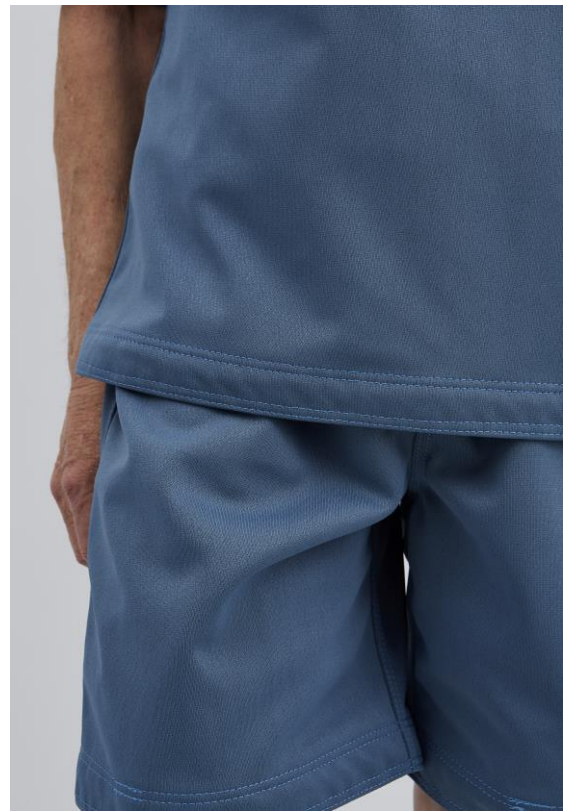

## Anti-scheur kledij en bedlinnen (1065)

Speciaal voor bewoners met **scheurgedrag** bieden wij u een specifiek materiaal aan waarin we o.a. scheurdekbedden, scheurhemden, bermuda en T-shirt,... aanbieden.  
Kwaliteit 1065 : Ademend, vochtwerend en brandvertragende anti-scheur materiaal.

### Md 40030 <sup>TS</sup>

T-shirt en bermuda in anitscheurmateriaal, maat M en XL.