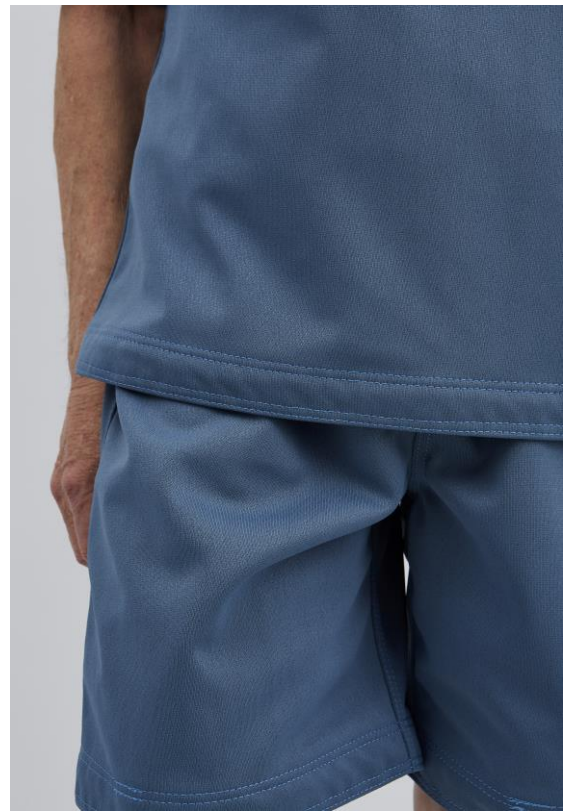

Het ontwerp van onze modellen is beschermd tegen namaak.^{TS}

Anti-scheur kledij en bedlinnen (1065)

Speciaal voor bewoners met **scheurgedrag** bieden wij u een specifiek materiaal aan waarin we o.a. scheurdekbedden, scheurhemden, bermuda en T-shirt,... aanbieden.
Kwaliteit 1065 : Ademend, vochtwerend en brandvertragende anti-scheur materiaal.

Md 40030 ^{TS}

T-shirt en bermuda in anitscheurmateriaal, maat M en XL.

Wasvoorschrift van kwaliteit 1065 :

1. *Wassen* Separaat wassen op 60°C met weinig wasmiddel.
2. *Spoelen* GEEN WASVERZACHTER gebruiken.
3. *Drogen* Zeer kort op lage temperatuur in de droger of gewoon drogen.
Niet samen drogen met vochtvasthoudend textiel (zoals katoen,...).