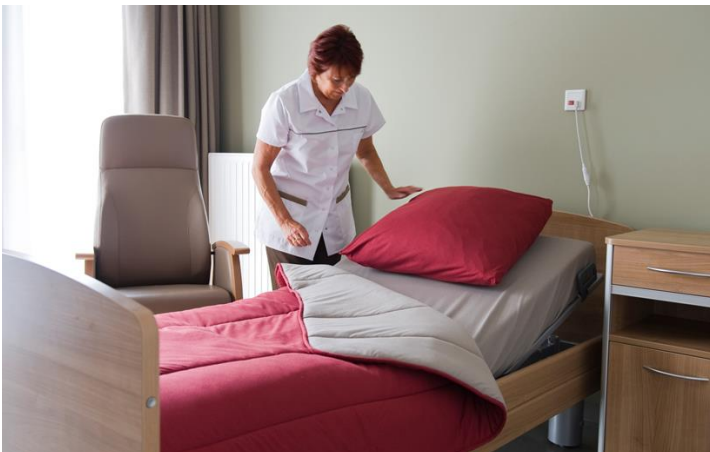

Unsere Modelle sind urheberrechtlich geschützt.^{TS}

Flammhemmende Bettwäsche

Wir bieten Ihnen eine Reihe von kostensparenden Bettwaren an, bestehend aus Bettdecken ohne Bezug, Kissenbezug, Spannbettlaken,... Die Herstellung der Betten mit diesem System ist sehr einfach und schnell.

Qualität 1010: Atmungsaktives, feuchtigkeitsabweisendes und flammhemmendes Textil mit hohem Reißwiderstand.

Die Vorteile von diesen Material:

- Nimmt die Körpertemperatur schnell an
- Ist kein Nährboden für Bakterien
- Ist dauerhaft **flammhemmend**
- Ist leicht, dauerhaft und kostensparend
- Kann in jeder Farbe hergestellt werden
- Das Waschen bei 60°C ist ausreichend um ein sauberes Ergebnis zu erzielen
- Hat nur eine sehr kurze Trocknungszeit (+/- 15 Min) bei niedriger Temperatur erforderlich
- Ist farbecht